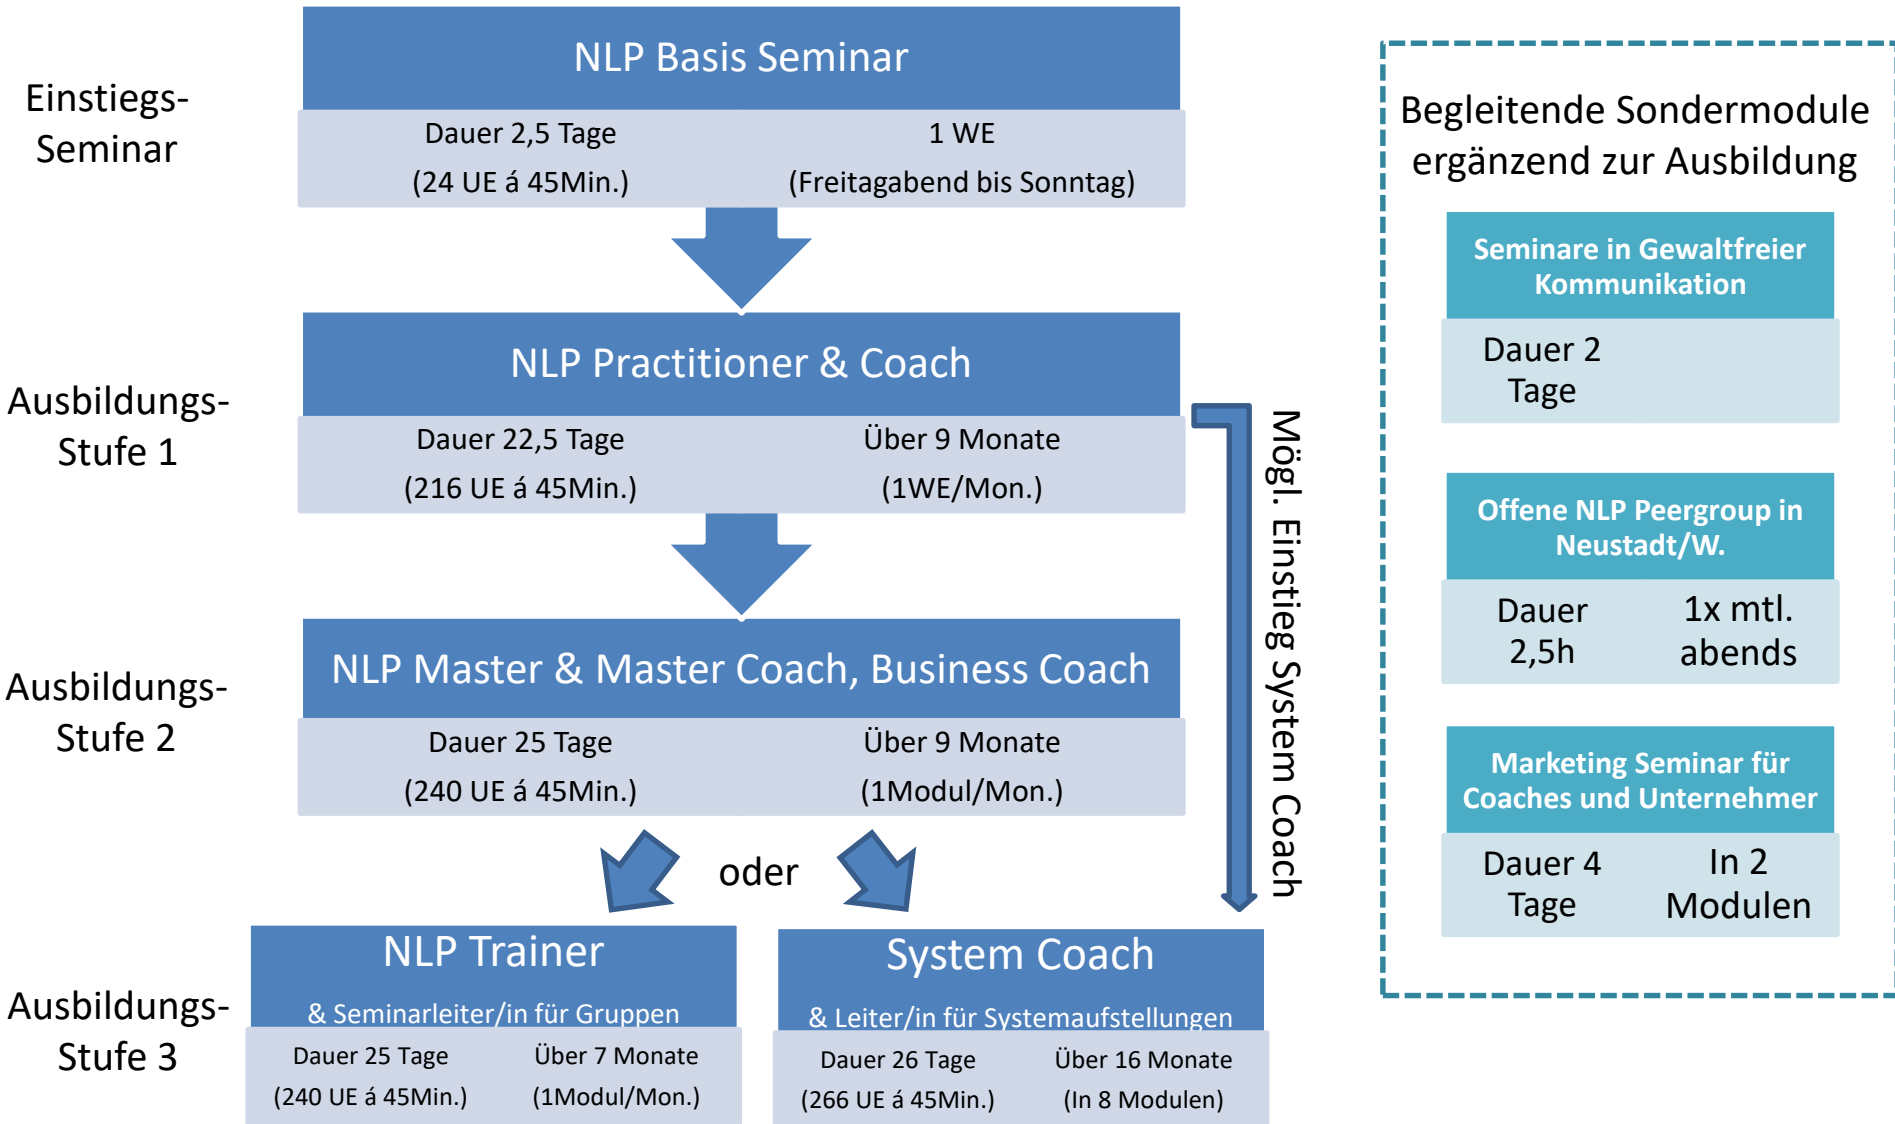

Lehrgangs-Struktur für NLP und die Systemische Ausbildung

Selbsterfahrung & Therapie

Spirituelle Entwicklungsgruppe (SEG)

Dauer 28 Tage
8 Module á 3,5 Tage

Über 4 Jahre
(2Module/Jahr)

Systemaufstellungen für Familien- und Organisationsthemen

Dauer 1 Tag

Einzelne
Seminare

Einzelcoaching & Supervision

Dauer 1-2 h

Einzelne oder
mehrere Sitzungen